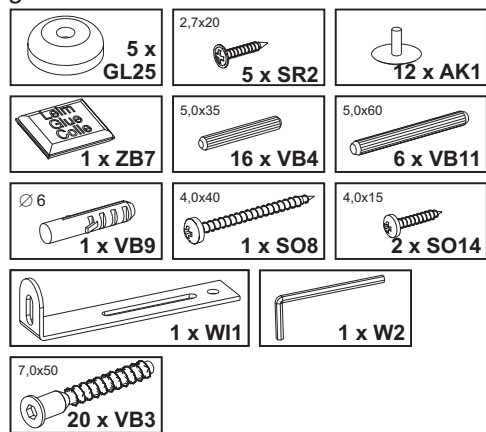

Montageanleitung
Assembly instructions
Instructions de montage
Instrucciones de montaje
Istruzioni per il montaggio
Инструкция для монтажа
Instrukcja montażu
Montážní návod
Návod na montáž
Szerelési utasítás
Инструкция за монтаж
Kurulum Talimatları
Navodilo za montažo
Montagehandleiding
A s e n n u s o h j e
Upute o montaži

MEGA 1
Art.-Nr. 248-001

Beschläge / fittings / Ferrures pour meubles / Herrajes / Guarnizioni / Железные оправы для мебели / Okucia / Kování / Kovanie / Vasalások / обков / Parçaları / okovje / Hang- en sluitwerk / helat / Obloge